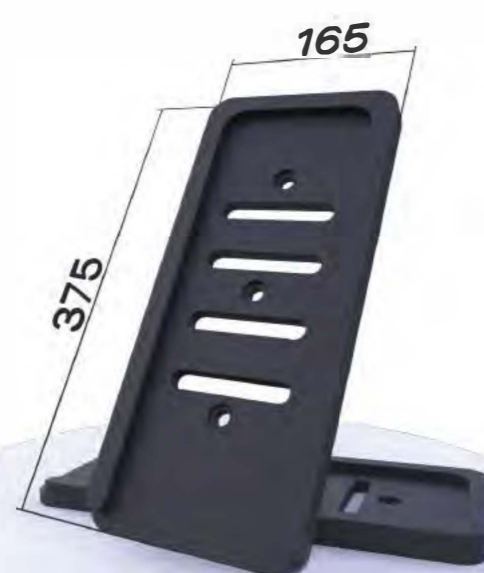

Outdoor fitness installation recommendation

Functional Функциональные физические

Adaptive Адаптивные физические

Strength building Силовые

Social Коммуникативные и социальные

Functional	Функциональные	Физические				
Adaptive	Адаптивные	Физические				
Strength building	Силовые					
Social	Коммуникативные	и социальные				

Developed abilities/Развиваемые навыки