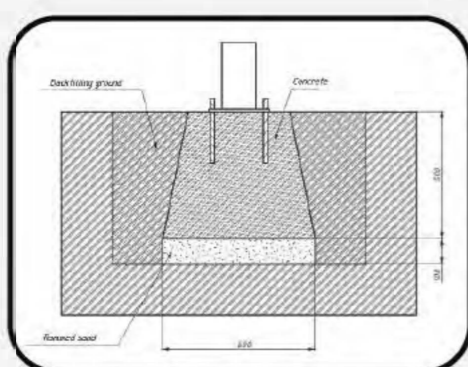

Outdoor fitness installation recommendation

Functional Функциональные физические

Adaptive Адаптивные физические

Strength building Силовые

Social Коммуникативные и социальные

Functional	Функциональные	Физические				
Adaptive	Адаптивные	Физические				
Strength building	Силовые					
Social	Коммуникативные	и социальные				

Developed abilities/Развиваемые навыки