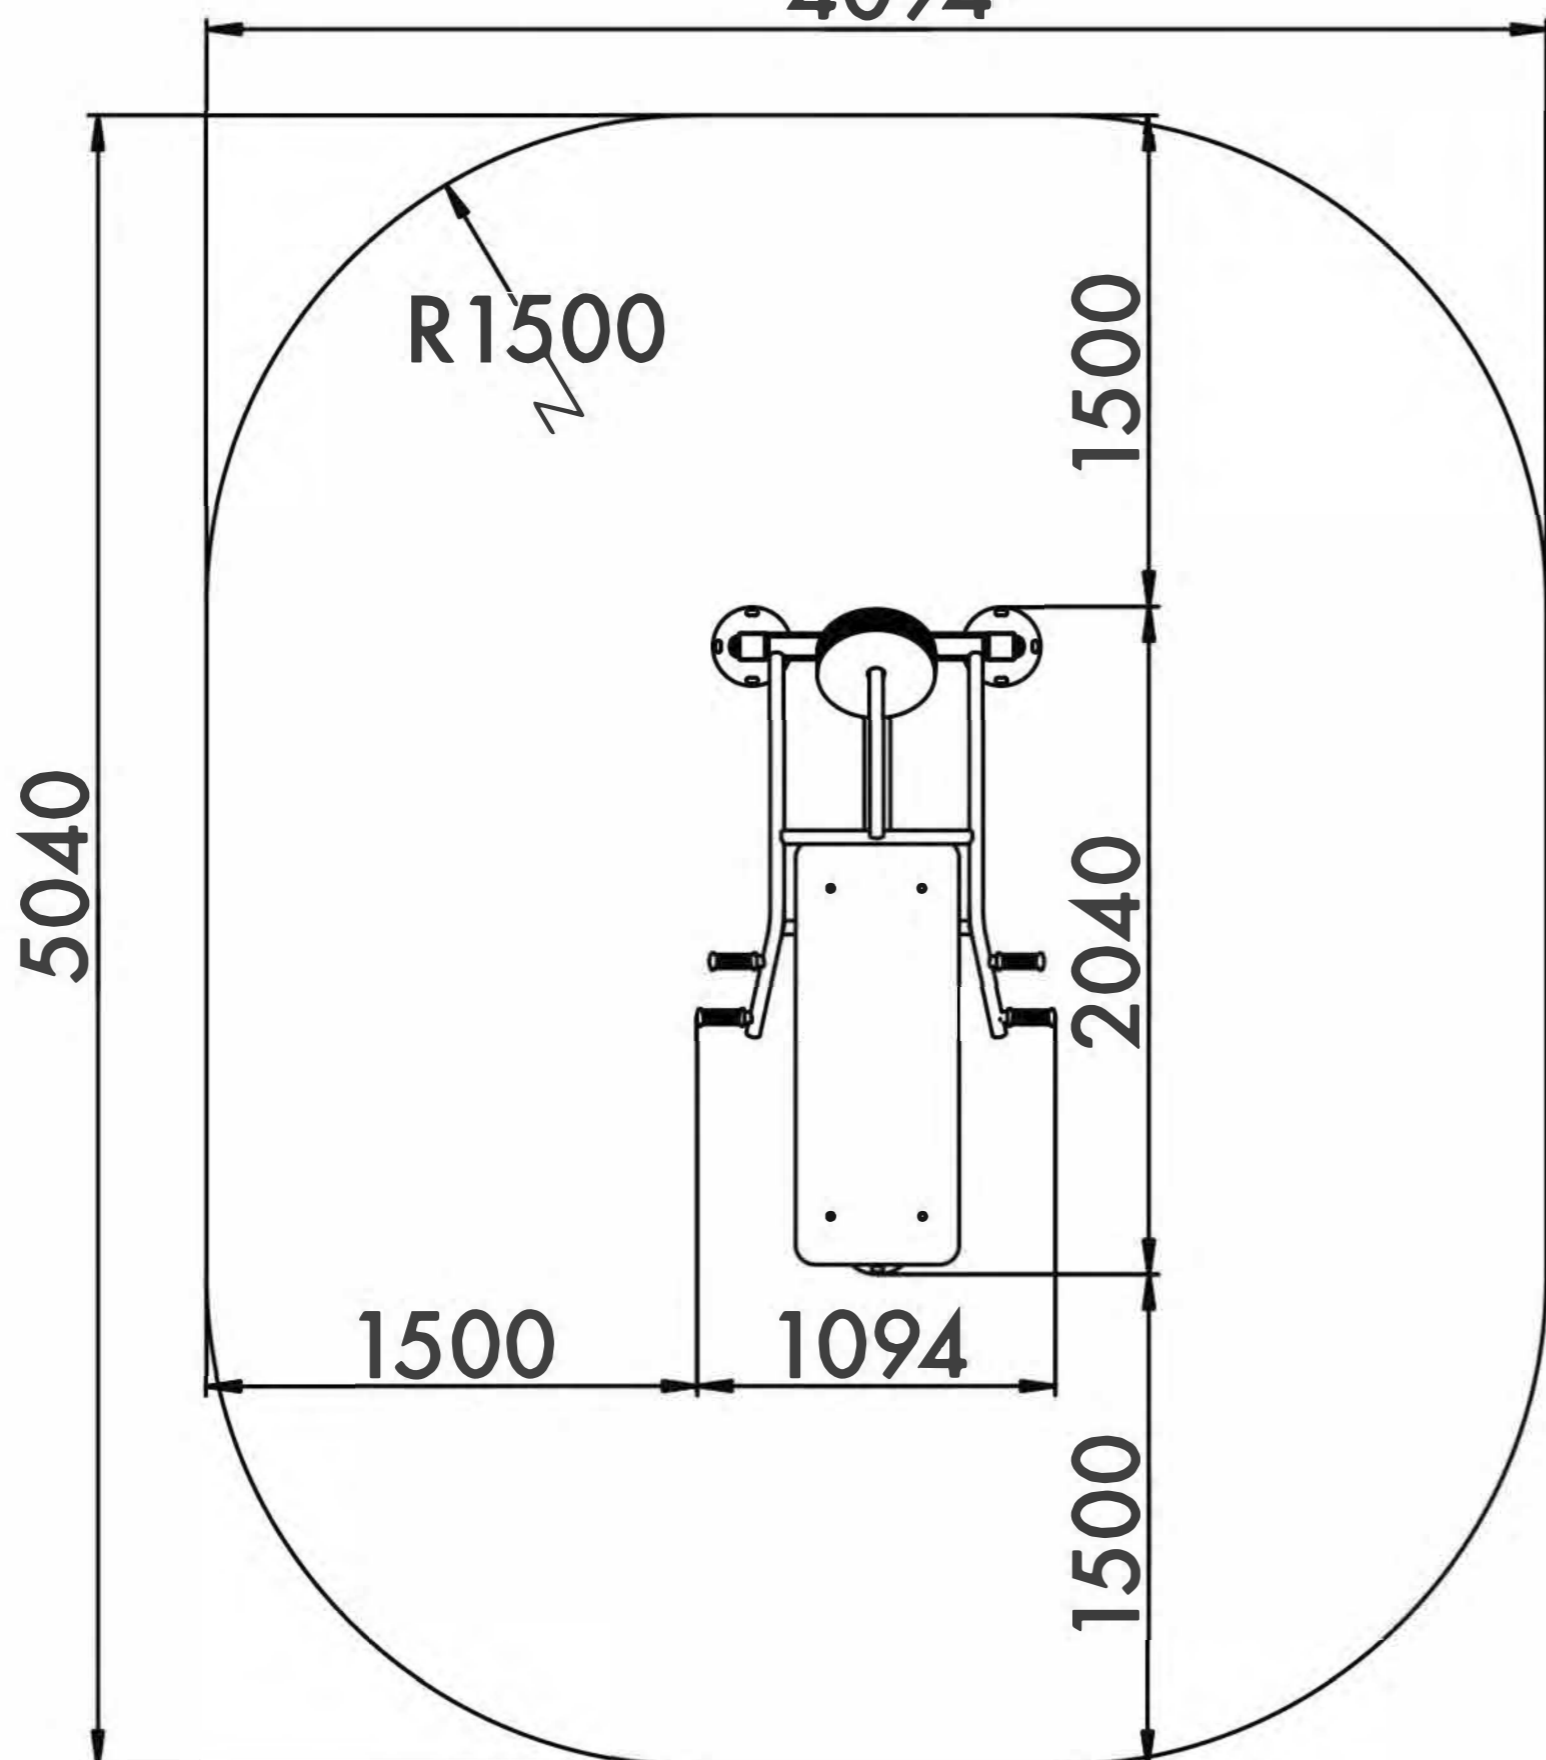

HORIZONTAL PRESS

ГОРИЗОНТАЛЬНЫЙ ЖИМ

TECHNICAL SHEET
ТЕХНИЧЕСКОЕ ОПИСАНИЕ

RCF-0101

Safety area
Зона безопасности

4094

14+

Age
Возраст

1

Number of users (people)
Количество пользователей

20,6

Safety area (m²)
Зона безопасности (м²)

4094x5040

Safety area dimension (mm)
Размеры зоны безопасности (мм)

1094x2040x1110

Machine dimensions (mm)
Габариты конструкции (мм)

1,5/2

Topsoil installation time(h)/Number
of workers
Время монтажа в грунт(ч)/количество
человек

380

Max height of fall (mm)
Высота падения (мм)

160

Maximum load on the footboard,
seat and backrest (kg)
Максимально допустимая нагрузка
на подножку, сидение или спинку (кг)