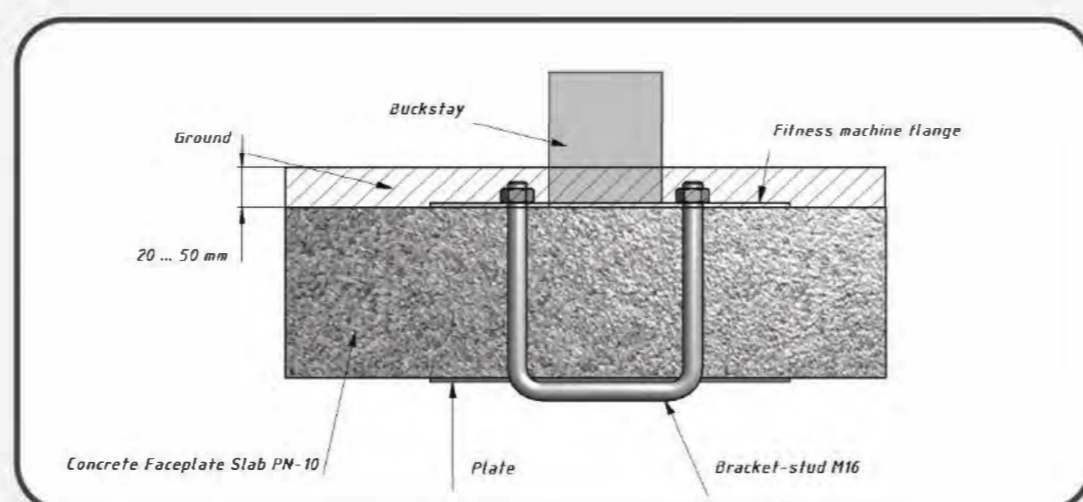

Outdoor fitness installation recommendation

Functional Функциональные физические

Adaptive Адаптивные физические

Strength building Силовые

Social Коммуникативные и социальные

Functional	Функциональные	Физические				
Adaptive	Адаптивные	Физические				
Strength building	Силовые					
Social	Коммуникативные	и социальные				

Developed abilities/Развиваемые навыки