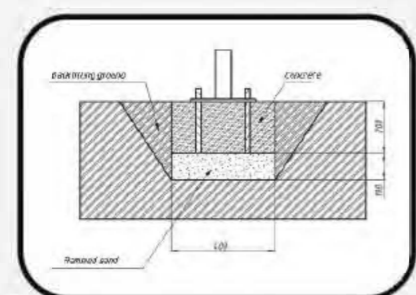

Outdoor fitness installation recommendation

Functional Функциональные физические

Adaptive Адаптивные физические

Strength building Силовые

Social Коммуникативные и социальные

Functional	Функциональные	Физические				
Adaptive	Адаптивные	Физические				
Strength building	Силовые					
Social	Коммуникативные	и социальные				

Developed abilities/Развиваемые навыки