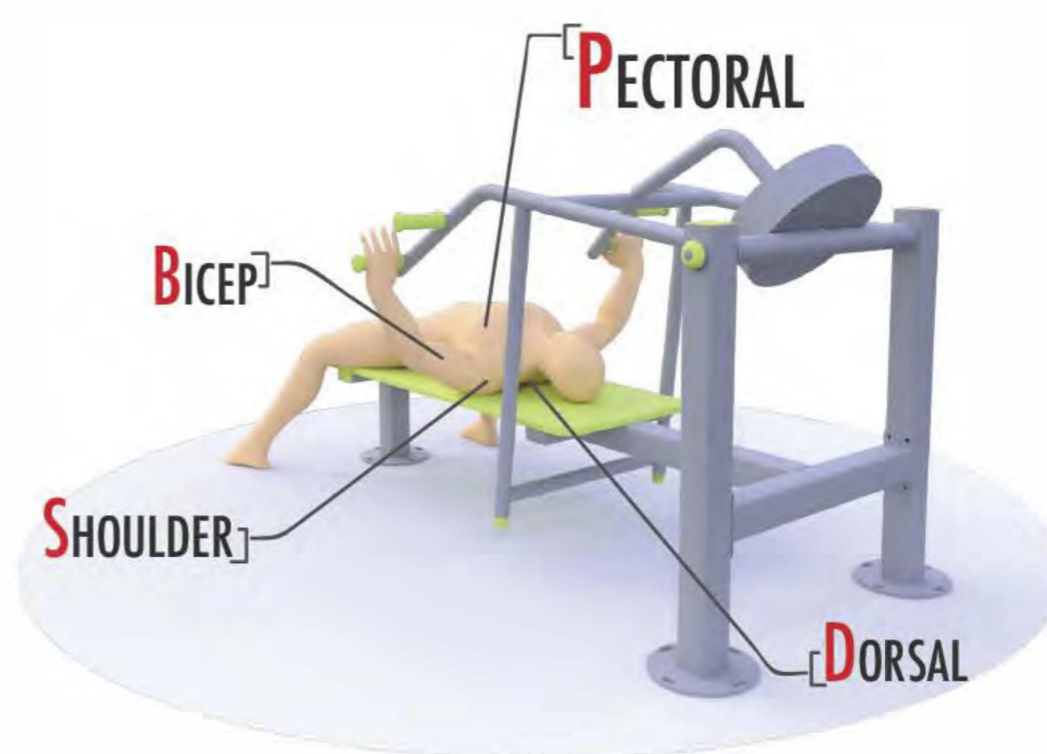

HORIZONTAL PRESS

ГОРИЗОНТАЛЬНЫЙ ЖИМ

TECHNICAL SHEET
ТЕХНИЧЕСКОЕ ОПИСАНИЕ

RCF-0101

14+

20,6m²

1

380mm