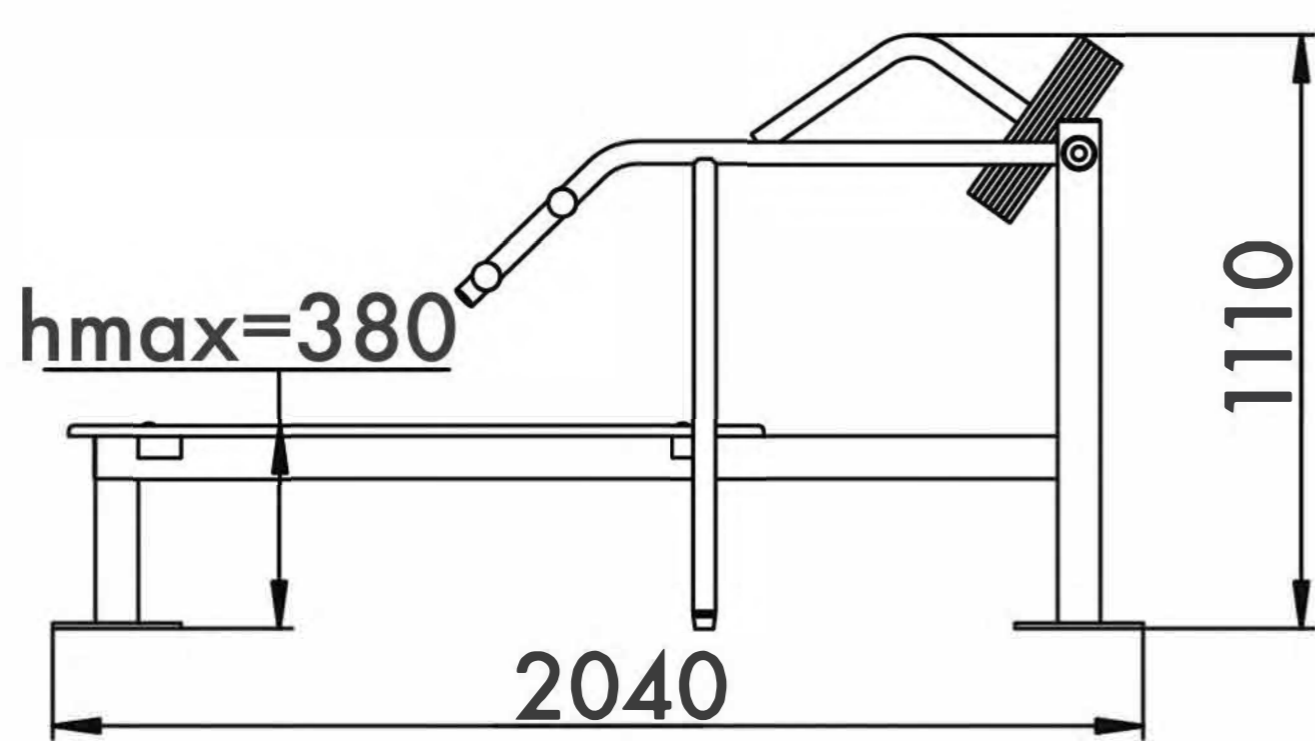

HORIZONTAL PRESS

ГОРИЗОНТАЛЬНЫЙ ЖИМ

TECHNICAL SHEET
ТЕХНИЧЕСКОЕ ОПИСАНИЕ

RCF-0101

14+

20,6m²

1

380mm